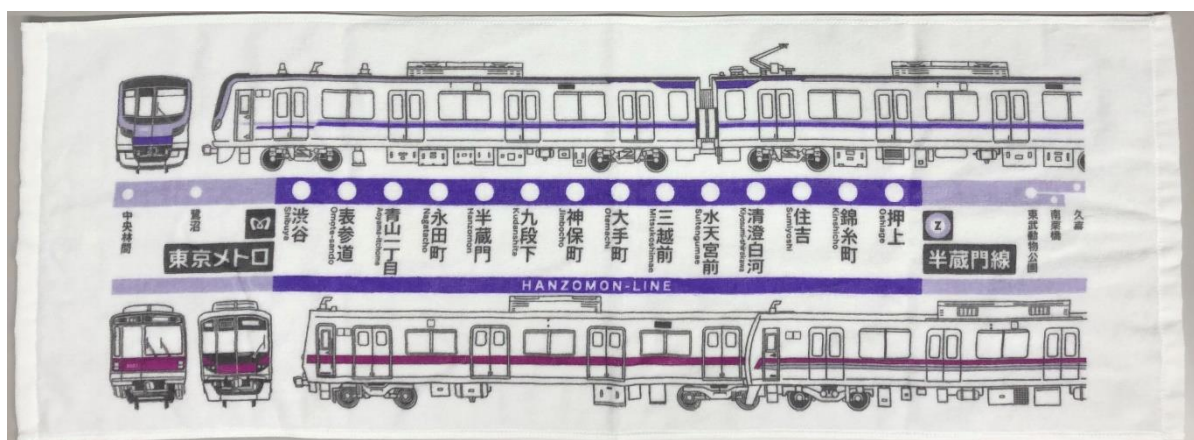

### (1) 18000系フェイスタオル

商品概要:2021年8月にデビューした半蔵門線新型車両18000系をメインに、共に運行している8000系・08系と駅名をデザインしたフェイスタオルです。路線カラーの鮮やかなパープル色を取り入れた、目を引くアイテムです。

製品仕様:サイズ 横88.5cm×幅32.5cm

素材 綿100%

原産国 ベトナム

価格:1,500円(税込)

(2) ラバーキーホルダー半蔵門線(8000系・08系・18000系)

商品概要:2021年8月にデビューした半蔵門線新型車両18000系と、共に運行している8000系・08系をラバー素材のキーホルダーにしました。

製品仕様:サイズ 8000系・08系【本体】約4.0cm×5.5cm【全長】10.5cm  
18000系【本体】約4.5cm×5.5cm【全長】10.5cm  
素 材 本体:ATBC-PVC  
原産国 中国

価 格:各600円(税込)

左:8000系 中央:08系 右:18000系

(3) 営団地下鉄ロゴマークキーホルダーNV

商品概要:東京メトロの前身、帝都高速度交通営団の懐かしいネイビーと白色のSマークを重みのあるスチール製のキーホルダーで再現しました。昨年発売して大変ご好評をいただいたSマークキーホルダーの第2弾です。

製品仕様:サイズ【本体】直径4.0cm【全長】約9.5cm  
素 材 金属等  
原産国 中国

価 格:900円(税込)

表面

裏面

※イメージです

(4) 側面車号銘板マグネットプレート(7101・8101)

商品概要:有楽町線・副都心線 7000 系と半蔵門線 8000 系の側面車号銘板のレプリカマグネットプレートです。実車の側面車号銘板を忠実に再現しています。

製品仕様:サイズ 横 15.0 cm×幅 5.2 cm

素材 金属等

原産国 中国

価格:各 2,000 円(税込)

上:7000系 下:8000系

(5) カラビナウォッチ(有楽町線 7000 系・有楽町線 17000 系)

商品概要:文字盤に有楽町線の車両をデザインしたカラビナ付きの時計です。  
白地にシルバーの文字で「17101」を入れた有楽町線 17000 系車両と黒地に  
ゴールドで縁取った有楽町線 7000 系の 2 種類を発売いたします。  
裏面にはどちらも東京メトロのロゴマークを印字しています。