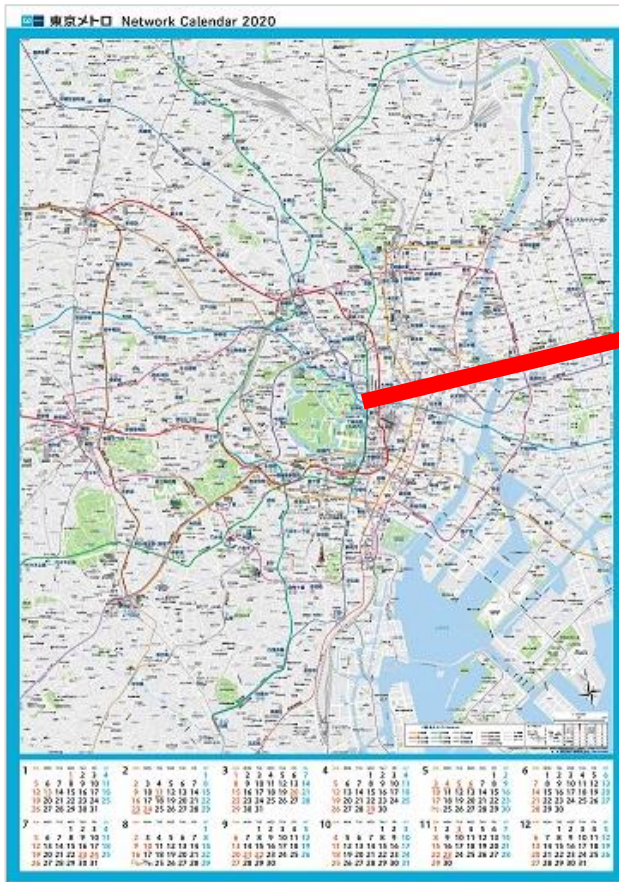

商品詳細は以下のとおりです。

1 商品詳細

(1) 東京メトロ2020年版カレンダー

ア「東京メトロトレインカレンダー2020」

商品概要：東京メトロ全9路線の車両の写真が満載された壁掛け型のカレンダーです。

表紙は、新型車両丸ノ内線2000系です。

製品仕様：W365mm×H535mm（B3サイズ、13ページ（表紙含む））壁掛け式タンザック製本

価格：1000円（税込）

イ「東京メトロネットワークカレンダー2020」

商品概要：長年好評をいただいている東京都心部の地図の上に、地下鉄路線図を重ね合わせたデザインのカレンダーです。

製品仕様：W728mm×H1030mm（B1サイズ）

価 格：400円（税込）

(2)「丸ノ内線 2000 系銘板キーホルダー」

商品概要：2019年2月にデビューした丸ノ内線2000系の車号銘板をリアルに再現したキーホルダーです。丸ノ内線の大きな特徴である「サインウェーブ」と真っ赤な「グローイング・スカーレットレッド」の化粧箱に収納し表面はサインウェーブ、裏面は2101の車号銘板のレプリカです。