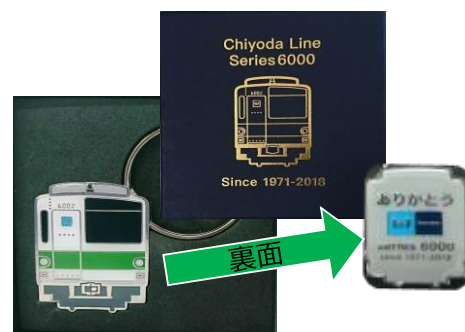

①鉄道コレクション 6000-系

2014年5月に営業運転を終了した千代田線6000-系がNゲージ鉄道模型サイズ(1/150)のディスプレイモデルになって登場しました。

本体：3両セット、プラスチック製

価格：5000円(税込)

②千代田線6000系ダイカットキーホルダー

2018年11月に営業運転を終了した千代田線6000系をデザインしたキーホルダー。重厚感のあるスチールの本体と特別感のある箔押しされた化粧箱入り。

本体サイズ：55mm×42mm×7mm

リング 外径：50mm 材質：スチール(亜鉛合金)

価格：1500円(税込)

③千代田線6000系マフラータオル

6102・6130がデザインされたマフラータオル

サイズ：1100mm×230mm

素材：綿100%

価格：1500円(税込)